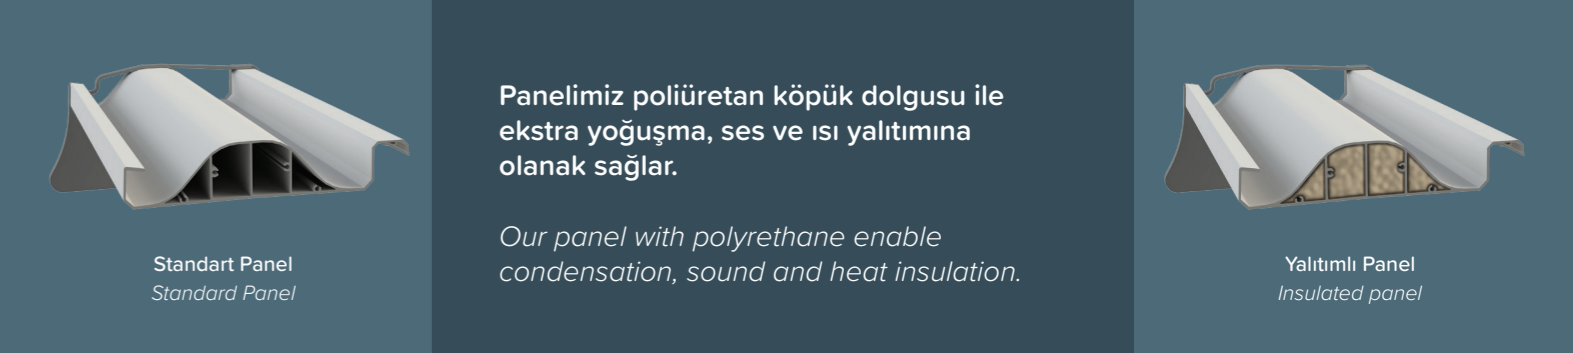

Panelimiz poliüretan köpük dolgusu ile ekstra yoğuşma, ses ve ısı yalıtımına olanak sağlar.

Our panel with polyrethane enable condensation, sound and heat insulation.

Ürünlerimiz motorlu sistemle çalışmaktadır ve kendinden alıcılı orijinal kumanda ile kullanılmaktadır.

Our products functioning with motor system. It has original remote control that has own sensor.