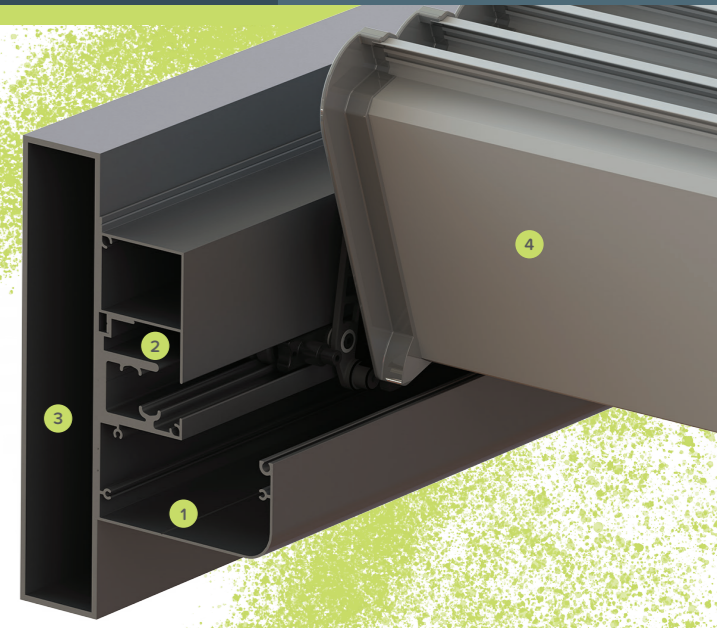

İklimini Kendin Belirle