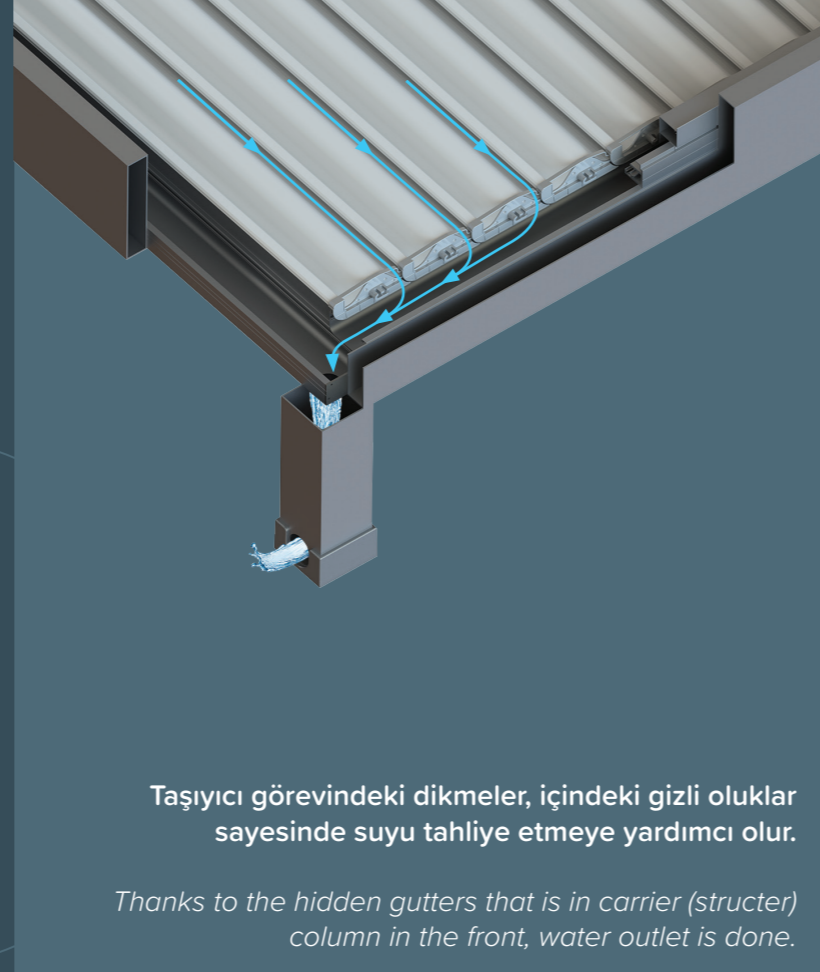

# ROLLUProof®

Tasarım patenti firmamıza ait olan **ROLLUProof** Alüminyum Panel Sistemleri, toplanarak hareket edebilen yapısı sayesinde %68 toplanma payı ile geriye doğru katlanarak mekanlarınızın hava sirkülasyonuna olanak sağlar.

*ROLLUProof* Aluminium panel system that it's design patent of belongs to our company has a structure that can be rallied to the back as 68 percent by be folding which this way it provides air circulation of your spaces.

Eliptik tasarımı sayesinde dışarıdan gelen yaprak vb. yabancı cisimlerin mekana düşmesini engeller.

*It has elliptical desing that prevent something like leaf etc. fall into your area from outside.*

Taşıyıcı görevindeki dikmeler, içindeki gizli oluklar sayesinde suyu tahliye etmeye yardımcı olur.