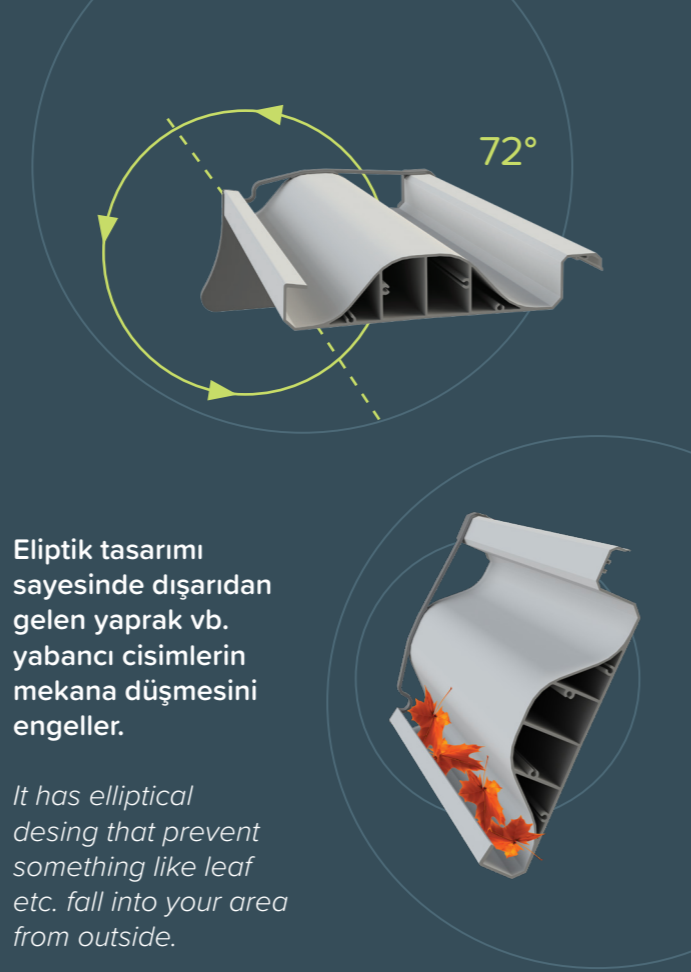

# ROLLUProof®

Tasarım patenti firmamıza ait olan **ROLLUProof** Alüminyum Panel Sistemleri, toplanarak hareket edebilen yapısı sayesinde %68 toplanma payı ile geriye doğru katlanarak mekanlarınızın hava sirkülasyonuna olanak sağlar.

*ROLLUProof* Aluminium panel system that it's design patent of belongs to our company has a structure that can be rallied to the back as 68 percent by be folding which this way it provides air circulation of your spaces.

Eliptik tasarımı sayesinde dışarıdan gelen yaprak vb. yabancı cisimlerin mekana düşmesini engeller.

*It has elliptical desing that prevent something like leaf etc. fall into your area from outside.*

Taşıyıcı görevindeki dikmeler, içindeki gizli oluklar sayesinde suyu tahliye etmeye yardımcı olur.