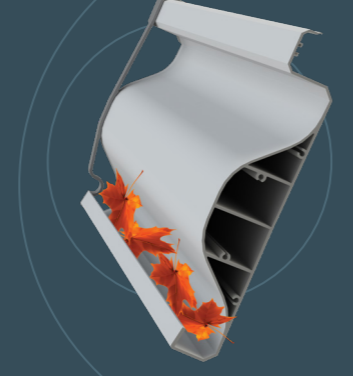

# PIVOTroof®

Tasarım patenti firmamıza ait olan **PIVOTroof** Alüminyum Panel Sistemleri, aynı anda olduğu yerde senkronize hareket edebilmekte ve güneş kırıcı olarak da kullanılabilir.

*PIVOTroof PIVOTroof Aluminum Panel Systems that it's design patent of belongs to our company can move synchronously in same time in it's fixed place and can also be used as a sun breaker (sun protector).*

Kendi ekseninde maksimum 135° açı ile açılarak hareket edebilen Eliptik tasarımı sayesinde dışarıdan gelen yaprak vs gibi yabancı cisimlerin mekana düşmesine engel olur.

*Thanks to the elliptical design that can move as maximum 135° on its own axis prevent something like leaf and etc. fall into your area from outside.*

Taşıyıcı görevindeki dikmeler, içindeki gizli oluklar sayesinde suyu tahliye etmeye yardımcı olur.

*Thanks to the hidden gutters that is in carrier (structer) column in the front, water outlet is done.*

**PIVOTroof**  
Kapalı Görünüm  
Closed view of product

Alüminyum Panellerin senkronize hareket ederek birbirini aynı anda kilitlemesi sayesinde paneller arası yalıtım sağlanmış olur.

*Thanks to by moving synchronously the aluminum panels locking each other in the same time insulation of panels between is provided.*