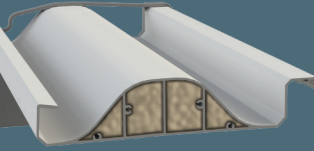

Yalıtımlı Panel
Insulated panel

Ürünlerimiz motorlu sistemle çalışmaktadır ve kendinden alıcılı orijinal kumanda ile kullanılmaktadır.

Our products functioning with motor system. It has original remote control that has own sensor.