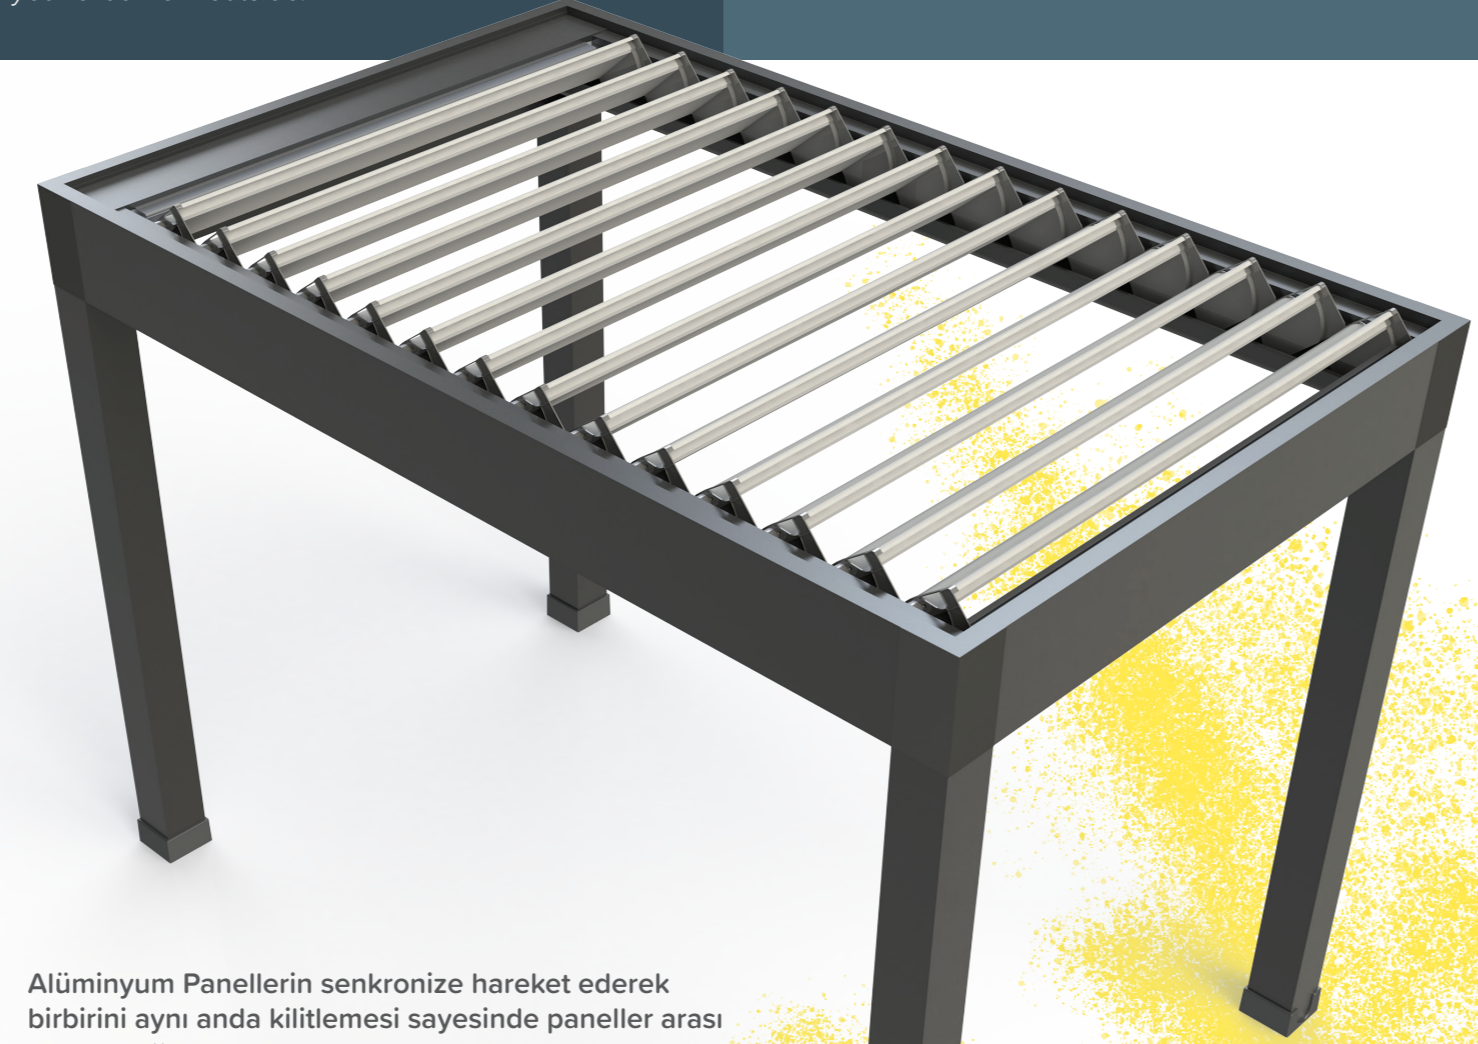

# PIVOTroof®

Tasarım patenti firmamıza ait olan **PIVOTroof** Alüminyum Panel Sistemleri, aynı anda olduğu yerde senkronize hareket edebilmekte ve güneş kırıcı olarak da kullanılabilir.

*PIVOTroof PIVOTroof Aluminum Panel Systems that it's design patent of belongs to our company can move synchronously in same time in it's fixed place and can also be used as a sun breaker (sun protector).*

Kendi ekseninde maksimum 135° açı ile açılarak hareket edebilen Eliptik tasarımı sayesinde dışarıdan gelen yaprak vs gibi yabancı cisimlerin mekana düşmesine engel olur.

*Thanks to the elliptical design that can move as maximum 135° on its own axis prevent something like leaf and etc. fall into your area from outside.*

Taşıyıcı görevindeki dikmeler, içindeki gizli oluklar sayesinde suyu tahliye etmeye yardımcı olur.

*Thanks to the hidden gutters that is in carrier (structer) column in the front, water outlet is done.*

**PIVOTroof**  
Kapalı Görünüm  
Closed view of product

Alüminyum Panellerin senkronize hareket ederek birbirini aynı anda kilitlemesi sayesinde paneller arası yalıtım sağlanmış olur.

*Thanks to by moving synchronously the aluminum panels locking each other in the same time insulation of panels between is provided.*