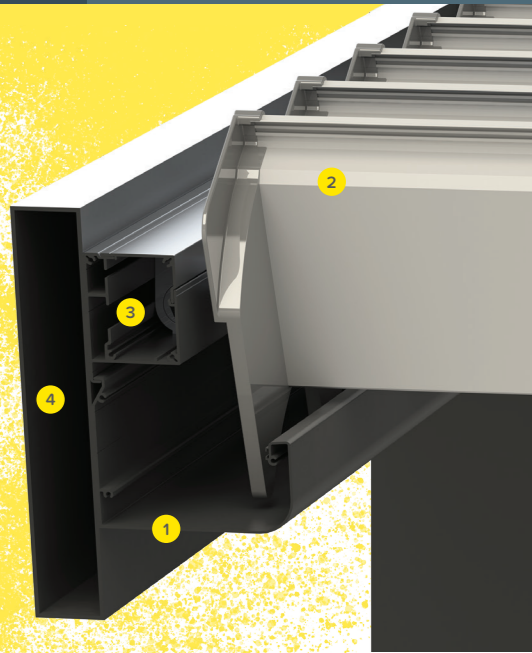

İklimini Kendin Belirle