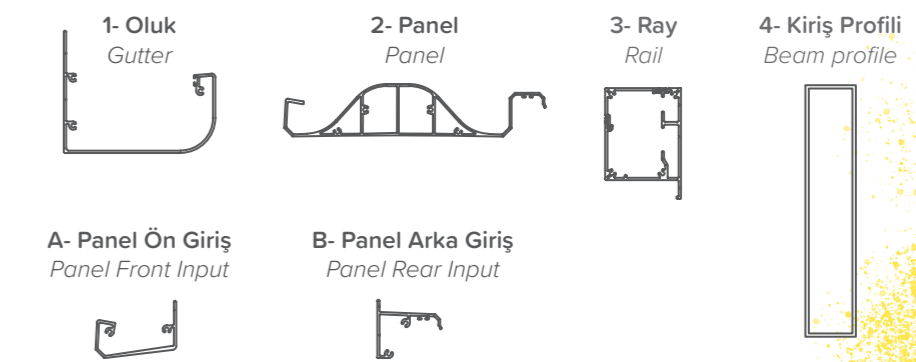

İklimini Kendin Belirle