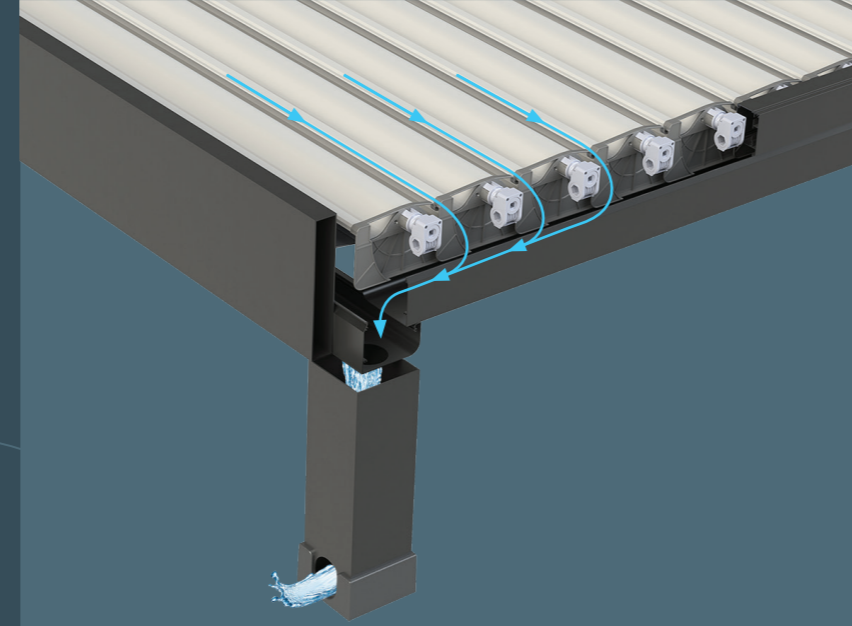

# PIVOTroof®

Tasarım patenti firmamıza ait olan **PIVOTroof** Alüminyum Panel Sistemleri, aynı anda olduğu yerde senkronize hareket edebilmekte ve güneş kırıcı olarak da kullanılabilir.

*PIVOTroof PIVOTroof Aluminum Panel Systems that it's design patent of belongs to our company can move synchronously in same time in it's fixed place and can also be used as a sun breaker (sun protector).*

Kendi ekseninde maksimum 135° açı ile açılarak hareket edebilen Eliptik tasarımı sayesinde dışarıdan gelen yaprak vs gibi yabancı cisimlerin mekana düşmesine engel olur.

*Thanks to the elliptical design that can move as maximum 135° on its own axis prevent something like leaf and etc. fall into your area from outside.*

Taşıyıcı görevindeki dikmeler, içindeki gizli oluklar sayesinde suyu tahliye etmeye yardımcı olur.

*Thanks to the hidden gutters that is in carrier (structer) column in the front, water outlet is done.*

**PIVOTroof**  
Kapalı Görünüm  
Closed view of product

Alüminyum Panellerin senkronize hareket ederek birbirini aynı anda kilitlemesi sayesinde paneller arası yalıtım sağlanmış olur.

*Thanks to by moving synchronously the aluminum panels locking each other in the same time insulation of panels between is provided.*