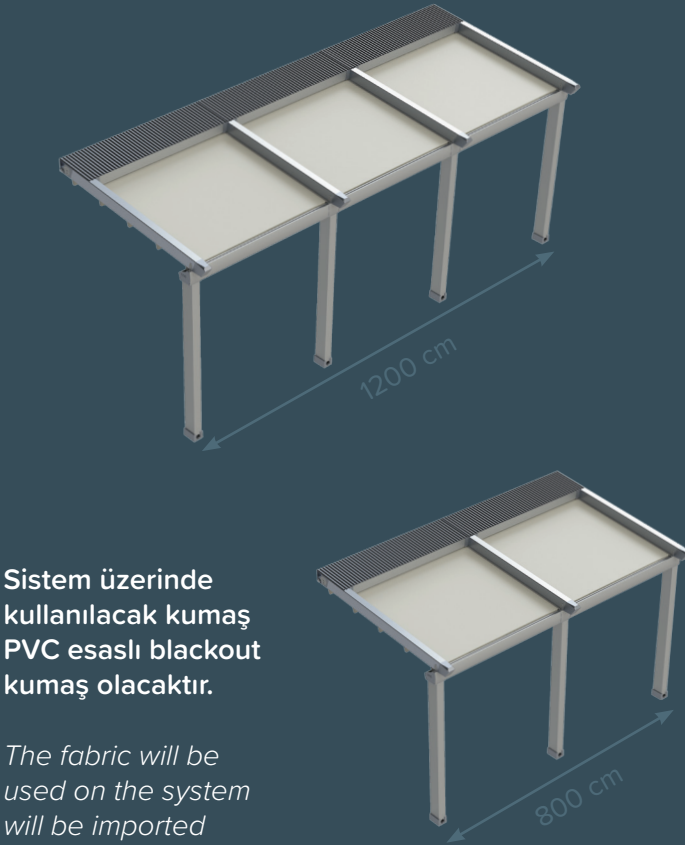

PERGOtual

PERGOtual Tente Sistemleri toplanarak hareket edebilen yapısı sayesinde %75 açılma payı ile mekanlarınızın hava sirkülasyonuna olanak sağlar.

PERGOtual Awning Systems allow the air circulation thanks to its collective movement structure with 75% opening share.