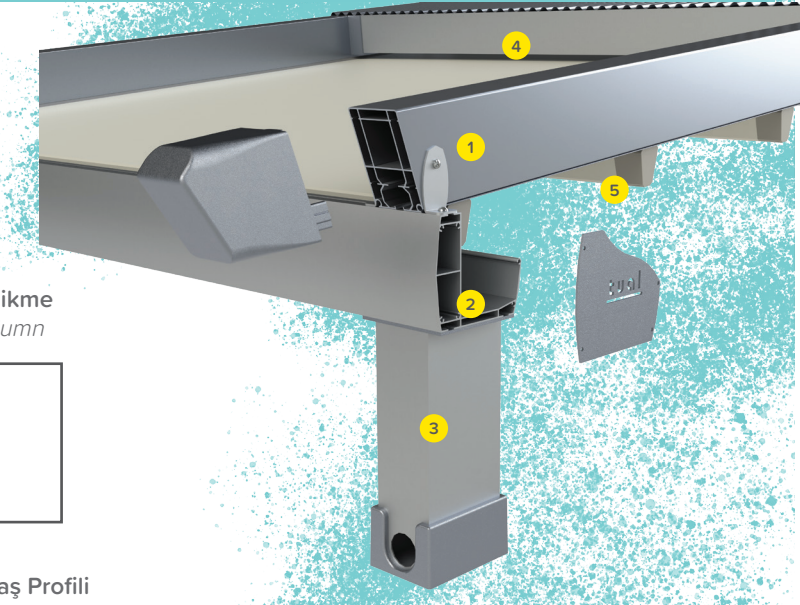

Thanks to hidden grooves in our system, water evacuation is done from the front struts.

PERGOtual
Açık Görünüm
Outdoor Appearance

www.tual.com.tr

Kumaş alt ve üst yüzeyleri arasındaki özel silikon tabaka sayesinde daha yüksek ısı kesim özelliğine sahiptir.

Our products are working with motor system and self-receiver with original control are used.

1- Ray Track

2- Oluk Gutter

3- Dikme Column

4- Yardımcı Profil Profile

5- Kumaş Profil Fabric Profile

İklimini Kendin Belirle