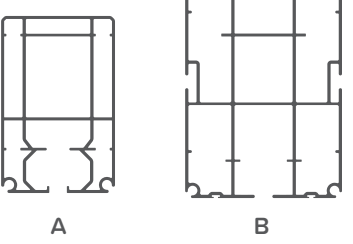

2- Oluk Gutter