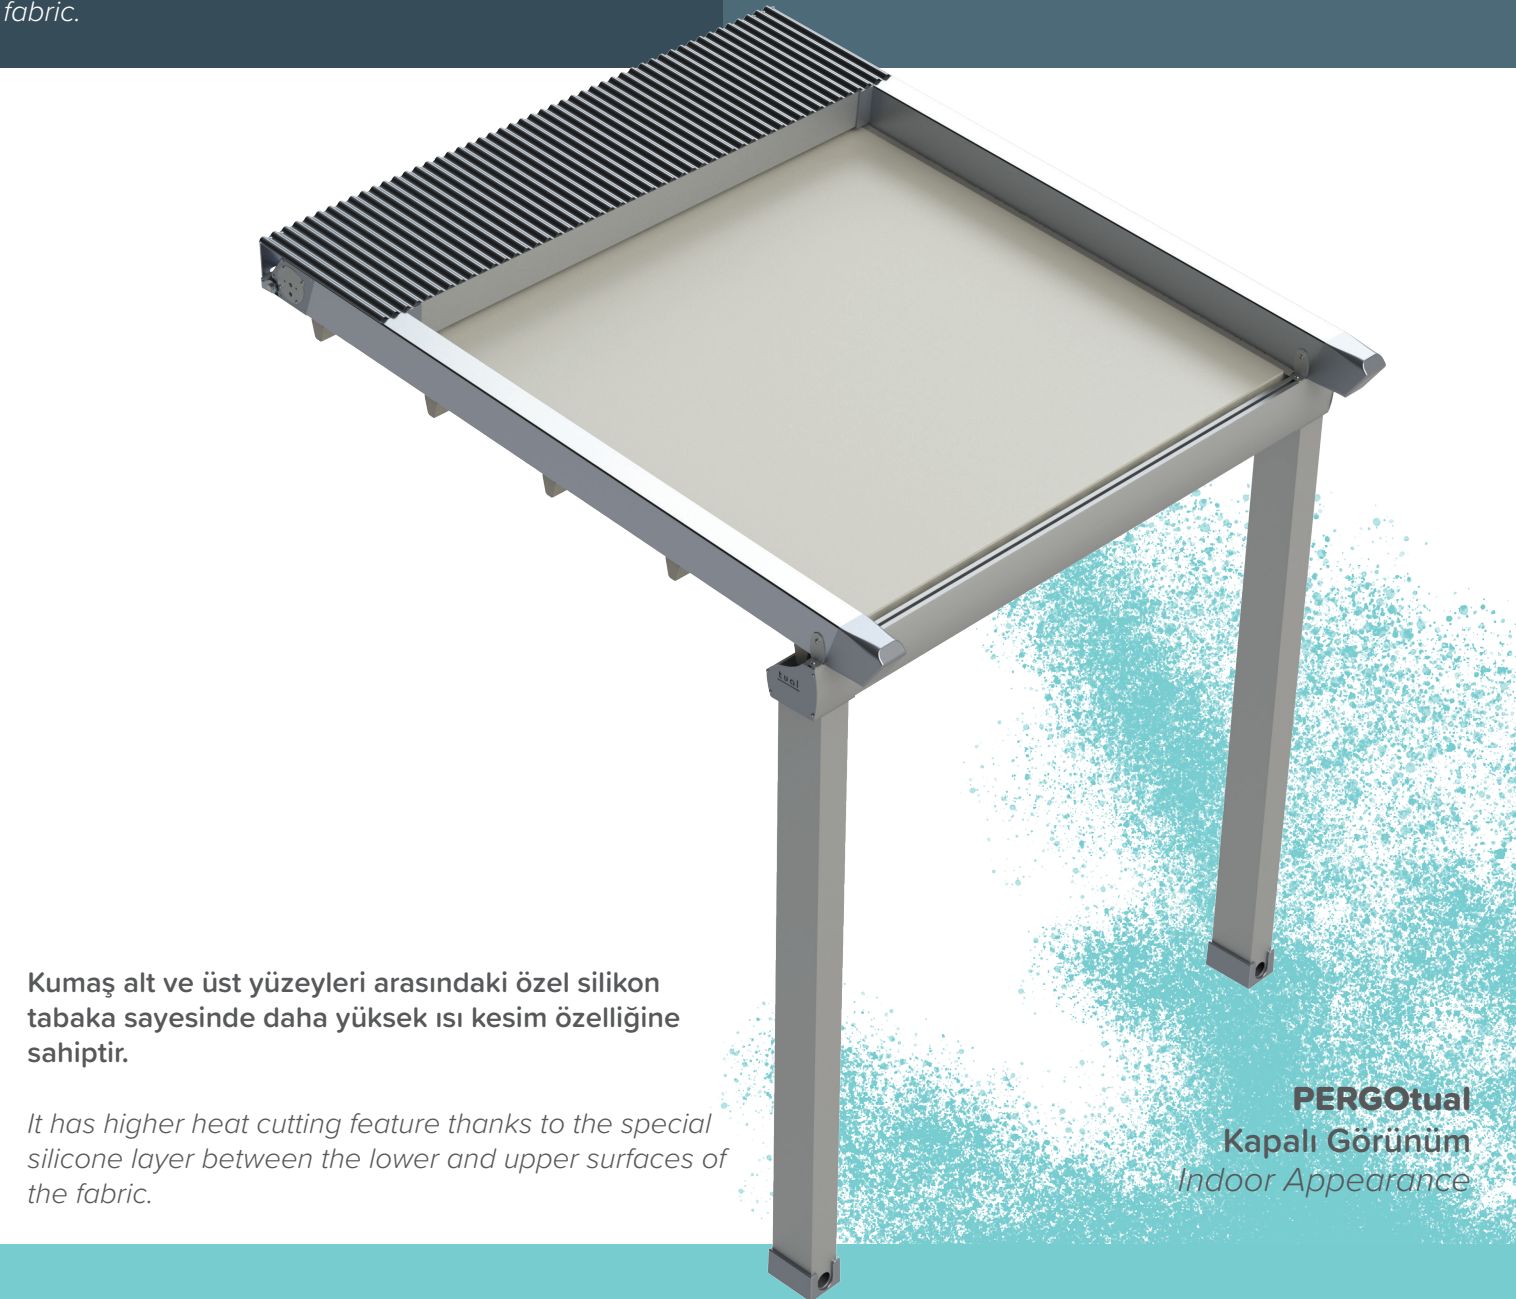

Sistem üzerinde kullanılacak kumaş PVC esaslı blackout kumaş olacaktır.

The fabric will be used on the system will be imported PVC based blackout fabric.

Sistemimizdeki gizli oluklar sayesinde su tahliyesi ön dikmelerden yapılmaktadır.

Thanks to hidden grooves in our system, water evacuation is done from the front struts.

PERGOtual
Açık Görünüm
Outdoor Appearance

www.tual.com.tr

Kumaş alt ve üst yüzeyleri arasındaki özel silikon tabaka sayesinde daha yüksek ısı kesim özelliğine sahiptir.