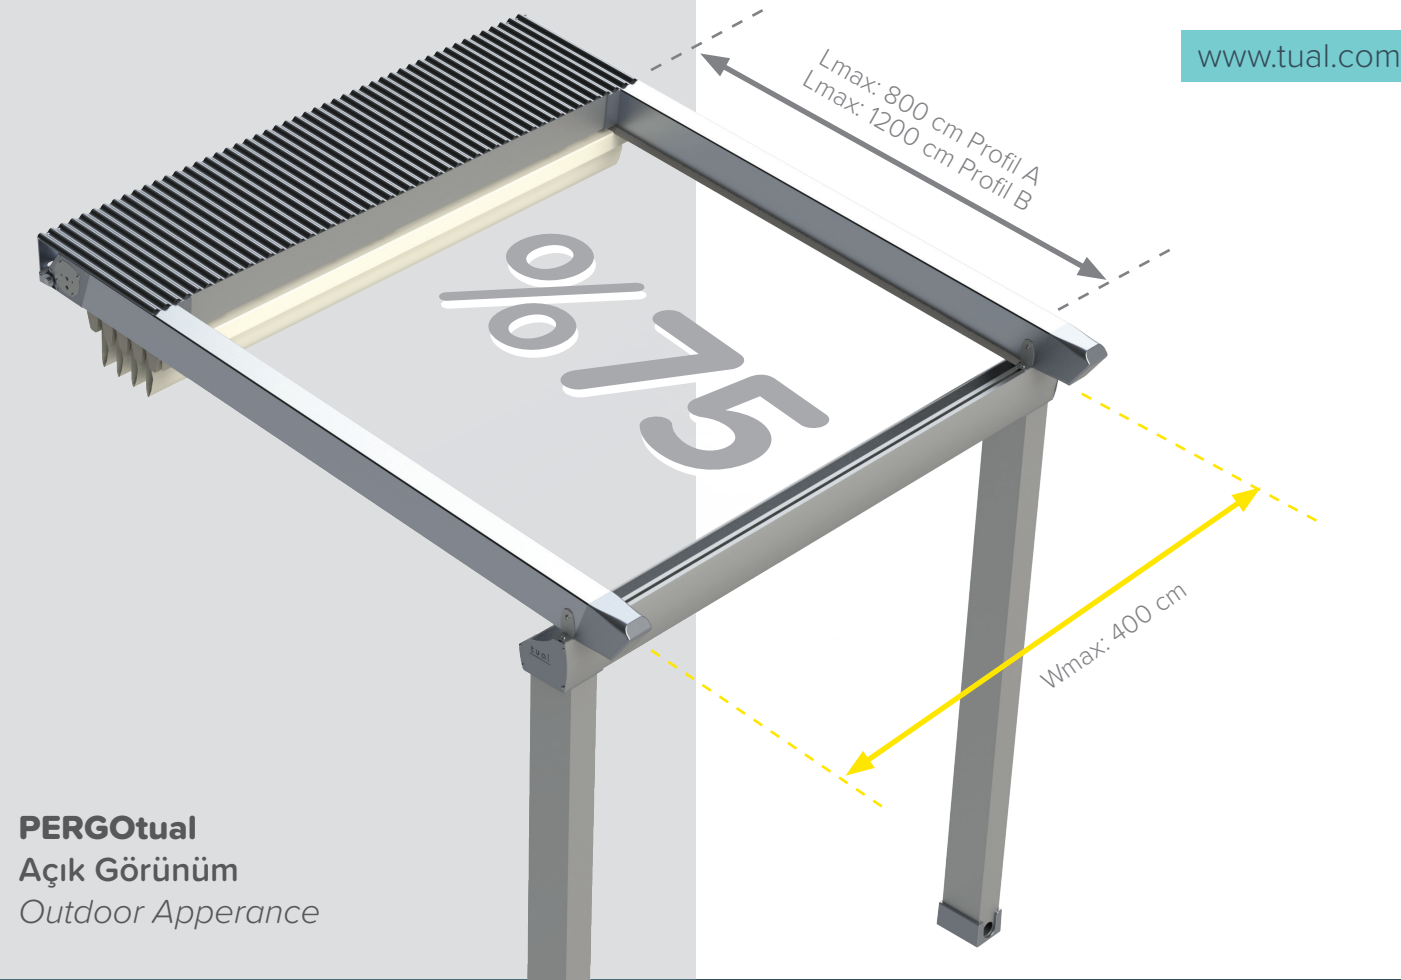

PERGOtual

PERGOtual Tente Sistemleri toplanarak hareket edebilen yapısı sayesinde %75 açılma payı ile mekanlarınızın hava sirkülasyonuna olanak sağlar.

PERGOtual Awning Systems allow the air circulation thanks to its collective movement structure with 75% opening share.

Sistem üzerinde kullanılacak kumaş PVC esaslı blackout kumaş olacaktır.

The fabric will be used on the system will be imported PVC based blackout fabric.

Sistemimizdeki gizli oluklar sayesinde su tahliyesi ön dikmelerden yapılmaktadır.

Thanks to hidden grooves in our system, water evacuation is done from the front struts.

PERGOtual
Açık Görünüm
Outdoor Appearance

www.tual.com.tr

Kumaş alt ve üst yüzeyleri arasındaki özel silikon tabaka sayesinde daha yüksek ısı kesim özelliğine sahiptir.

It has higher heat cutting feature thanks to the special silicone layer between the lower and upper surfaces of the fabric.

PERGOtual
Kapalı Görünüm
Indoor Appearance

PERGOtual Tente Sistemleri ile ikliminizi kendiniz belirleyip seçtiğiniz mevsimin tadını çıkarabilirsiniz.