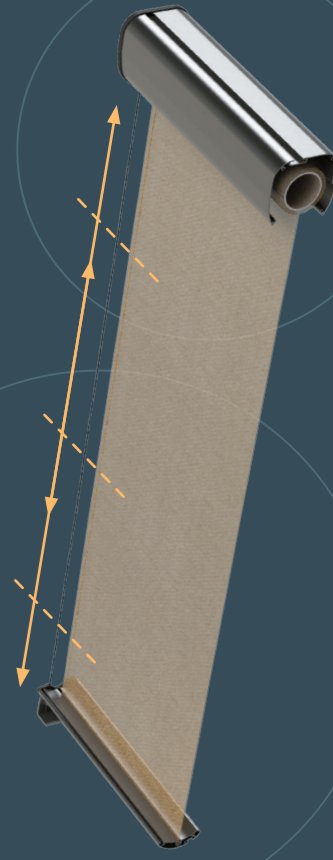

TENTtual®

TENTtual ile güneşin bir sorun olmaktan çıkıp mekanlarınıza şıklık ve işlevsellik katmasına izin verin.

Let the sun cease to be a problem and be add elegance and functionality to your places by **TENTtual**.

Sessiz motor mekanizması ile sistemin açılıp kapanmasını sağlayan kolları ve ürünün kumaşını içine alan kutu profili mekanlarınıza sadelik katar.

The box system that include the fabric of product and the arms with silent motor mechanism that enable the system to open and close provides plainness to your area..

150°

ZIPtual®

ZIPtual, mekana giren güneş ışınlarını süzerek yazın güneşten korurken, kışın mekandaki sıcak havayı hapsederek iklimi sizin belirlemenize olanak sağlar.

ZIPtual tual protects from the sun by filtering the sun rays that entering to the place in summer, it allows you to determine the climate by trapping the hot air in the place in the winter.

Ürünlerimiz motorlu sistemle çalışmaktadır ve kendinden alıcılı orijinal kumanda ile kullanılmaktadır.

Our products functioning with motor system. It has original remote control that has own sensor.

TENTtual ve ZIPtual Güneşlik Sistemlerimizde, ithal akrilik esaslı sunscreen marka kumaş kullanılmaktadır.

SUNSCREEN brand fabric based on acrylic in our **TENTtual** and **ZIPtual** sunshade systems are used.

www.tual.com.tr

İklimini Kendin Belirle