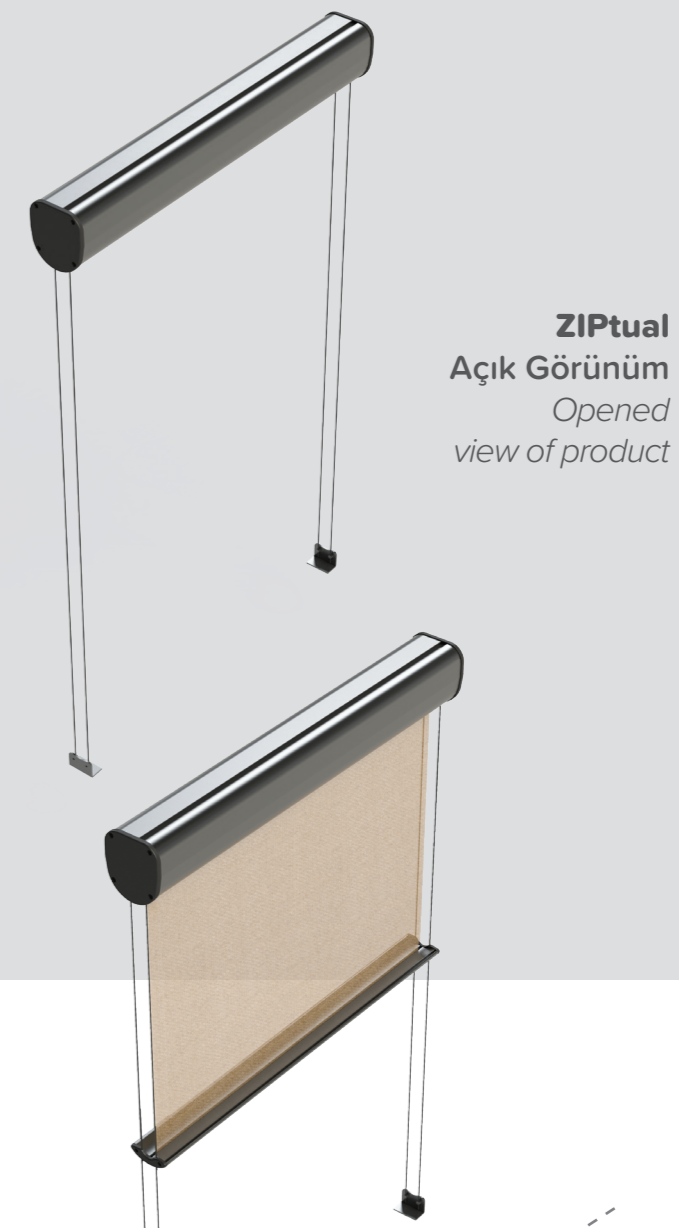

ZIPtual
Açık Görünüm
Opened view of product

Ürünlerimiz motorlu sistemle çalışmaktadır ve kendinden alıcılı orijinal kumanda ile kullanılmaktadır.

Our products functioning with motor system. It has original remote control that has own sensor.

TENTtual ve ZIPtual Güneşlik Sistemlerimizde, ithal akrilik esaslı sunscreen marka kumaş kullanılmaktadır.

SUNSCREEN brand fabric based on acrylic in our **TENTtual** and **ZIPtual** sunshade systems are used.