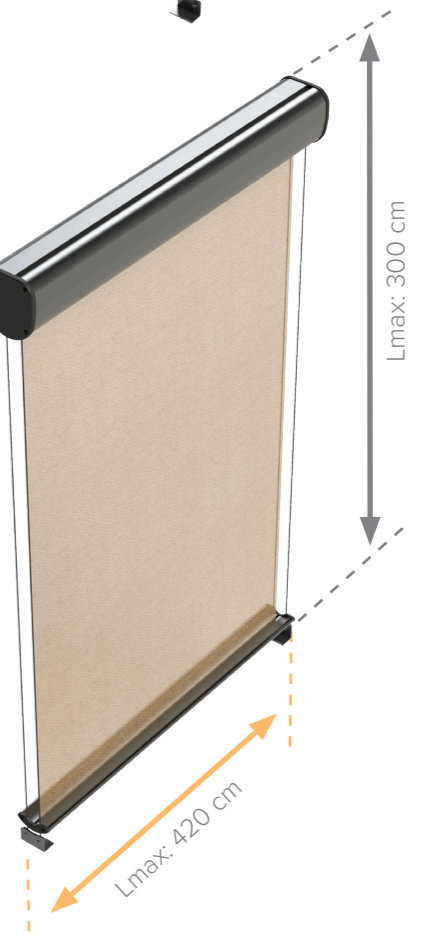

**TENTtual**  
Kapalı Görünüm  
Closed view of product  
Curtain perde

Perde  
Curtain

Kol (120cm)  
Sleeve

www.tual.com.tr

**ZIPtual**  
Kapalı Görünüm  
Closed view of product  
Curtain perde

Perde  
Curtain