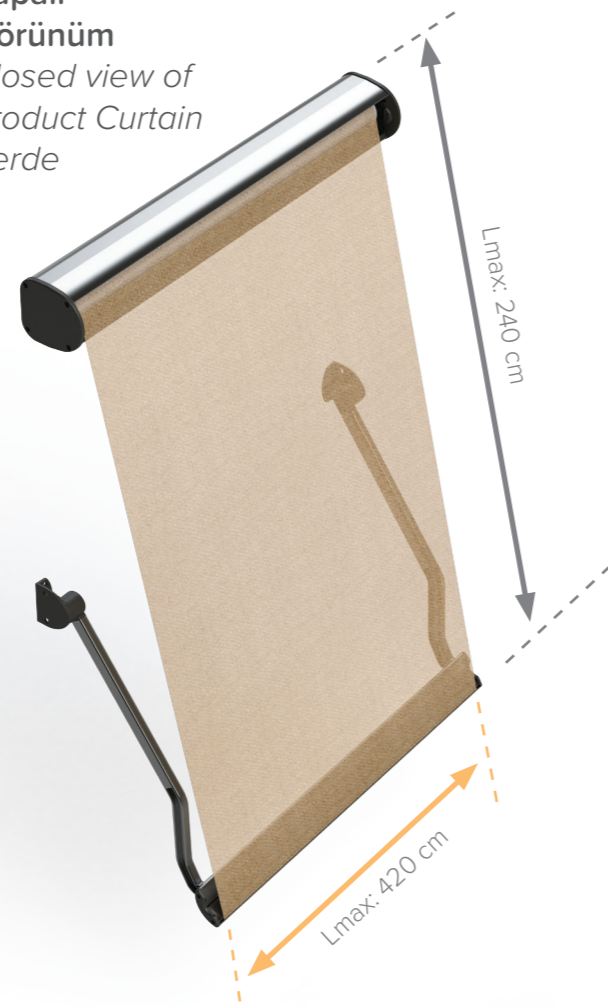

TENTtual
Kapalı Görünüm
Closed view of product
Curtain perde

www.tual.com.tr