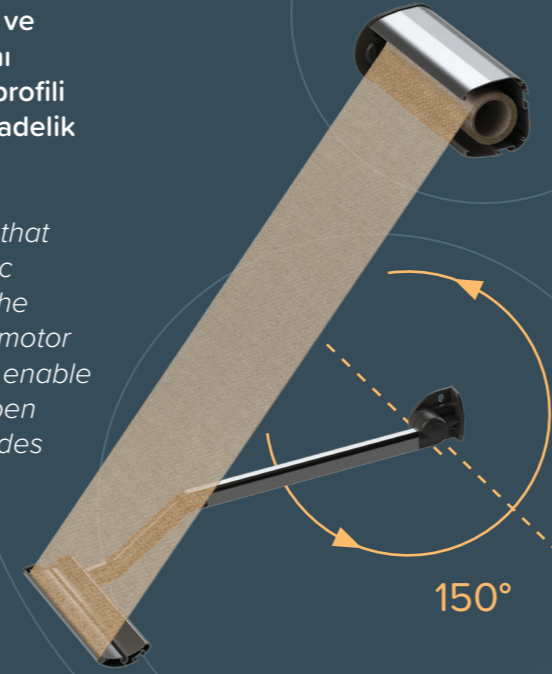

**TENTtual**  
Açık Görünüm  
Opened view of product

Sessiz motor mekanizması ile sistemin açılıp kapanmasını sağlayan kolları ve ürünün kumaşını içine alan kutu profili mekanlarınıza sadelik katar.

The box system that include the fabric of product and the arms with silent motor mechanism that enable the system to open and close provides plainness to your area..